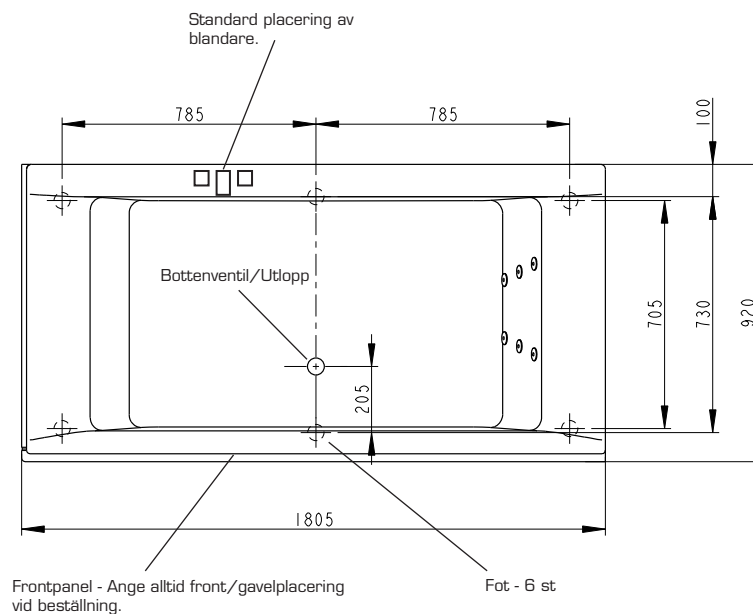

## Dimension och placering

Fotens justeringsmån är ca 30 mm.

Frontpanel - Ange alltid front-/gavelplacering vid beställning.

Fot - 6 st