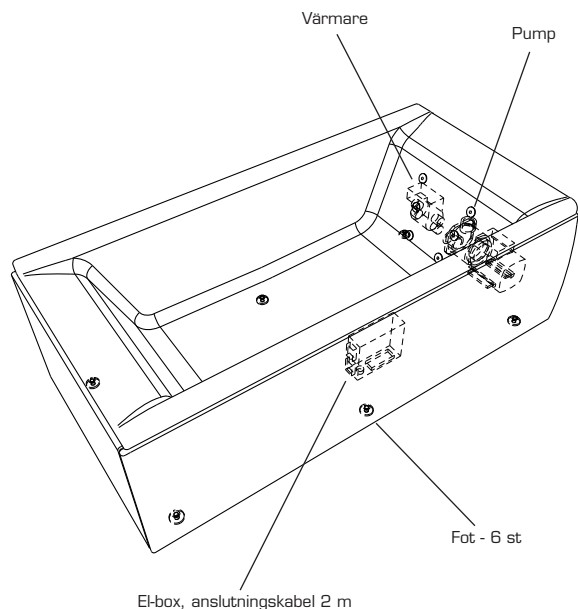

Produktblad

Modell: 180 SQW

Karet är framställt i glasfiberförstärkt sanitetsacryl. Sanitetsacrylen är genomfärgad och mycket slitstark. Karets botten är extra förstärkt.

Massagebadkarets stativ är ytbehandlat och försett med justerbara fötter. Detta för att karet skall stå stabilt på samtliga golv och motstå den fukt som bildas under massagebadkaret.

Karets yta vaxas med vanligt bil- eller båtvar för att underlätta den vardagliga skötseln. Om repor skulle uppstå kan dessa slipas och poleras tack vare att sanitetsacrylen är genomfärgad.

Information

Vattenvolym

Volym: 335 liter (upp till överfyllnadsskydd).

Frontpanel

Detta massagebadkar kan fås med frontpanel. (art.nr. 4000-2003)

Gavelpanel

Detta massagebadkar kan fås med gavelpanel. (art.nr. 4000-2101)

Blandare

På detta massagebadkar passar:
Ellipse (art.nr. 4000-4200)
Quattro (art.nr. 4000-4201)
Lift (art.nr. 4000-4202)

Viktigt att tänka på!

Ange vid beställning standard eller alternativ placering av blandare.

Vid inbyggnad skall karet finnas på plats då avvikelser i mått kan förekomma.

Karets vatten och avlopp skall installeras av behörig VVS-installatör.

Massagebadkarets elanslutning skall utföras av behörig elinstallatör. Elinkoppling skiljer sig beroende på vad massagebadkaret är utrustat med. Se de olika inkopplingsfallen nedan.

Märkdata

Massagebadkar med värmare 1-3 kW

2N~ 230/400V 50Hz IPX5 L2: 3kW, L3: 1,2kW
(2-Fas, 16A, 10A) / (1-Fas, 20A)

Massagebadkar med värmare 1-3 kW och bottensystem

2N~ 230/400V 50Hz IPX5 L2: 3kW, L3: 1,6kW
(2-Fas, 16A, 10A) / (1-Fas, 25A)

Massagebadkar med värmare 1-6 kW

3N~ 230/400V 50Hz IPX5 L1: 3kW L2: 3kW, L3: 1,2 kW
(3-Fas, 16A, 16A, 10A)

Massagebadkar med värmare 1-6 kW och bottensystem

3N~ 230/400V 50Hz IPX5 L1: 3kW L2: 3kW, L3: 1,6kW
(3-Fas, 16A, 16A, 10A)