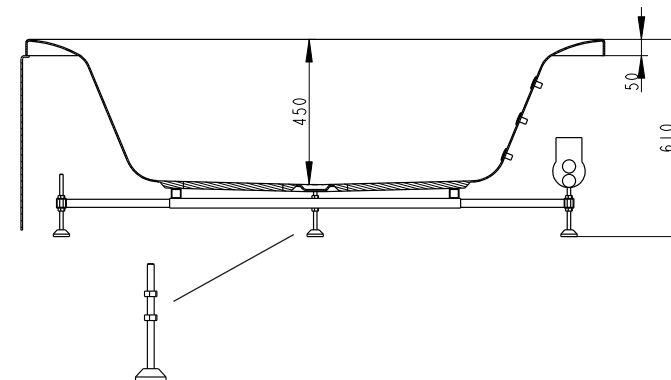

Dimension och placering

Fotens justeringsmån är ca 30 mm.